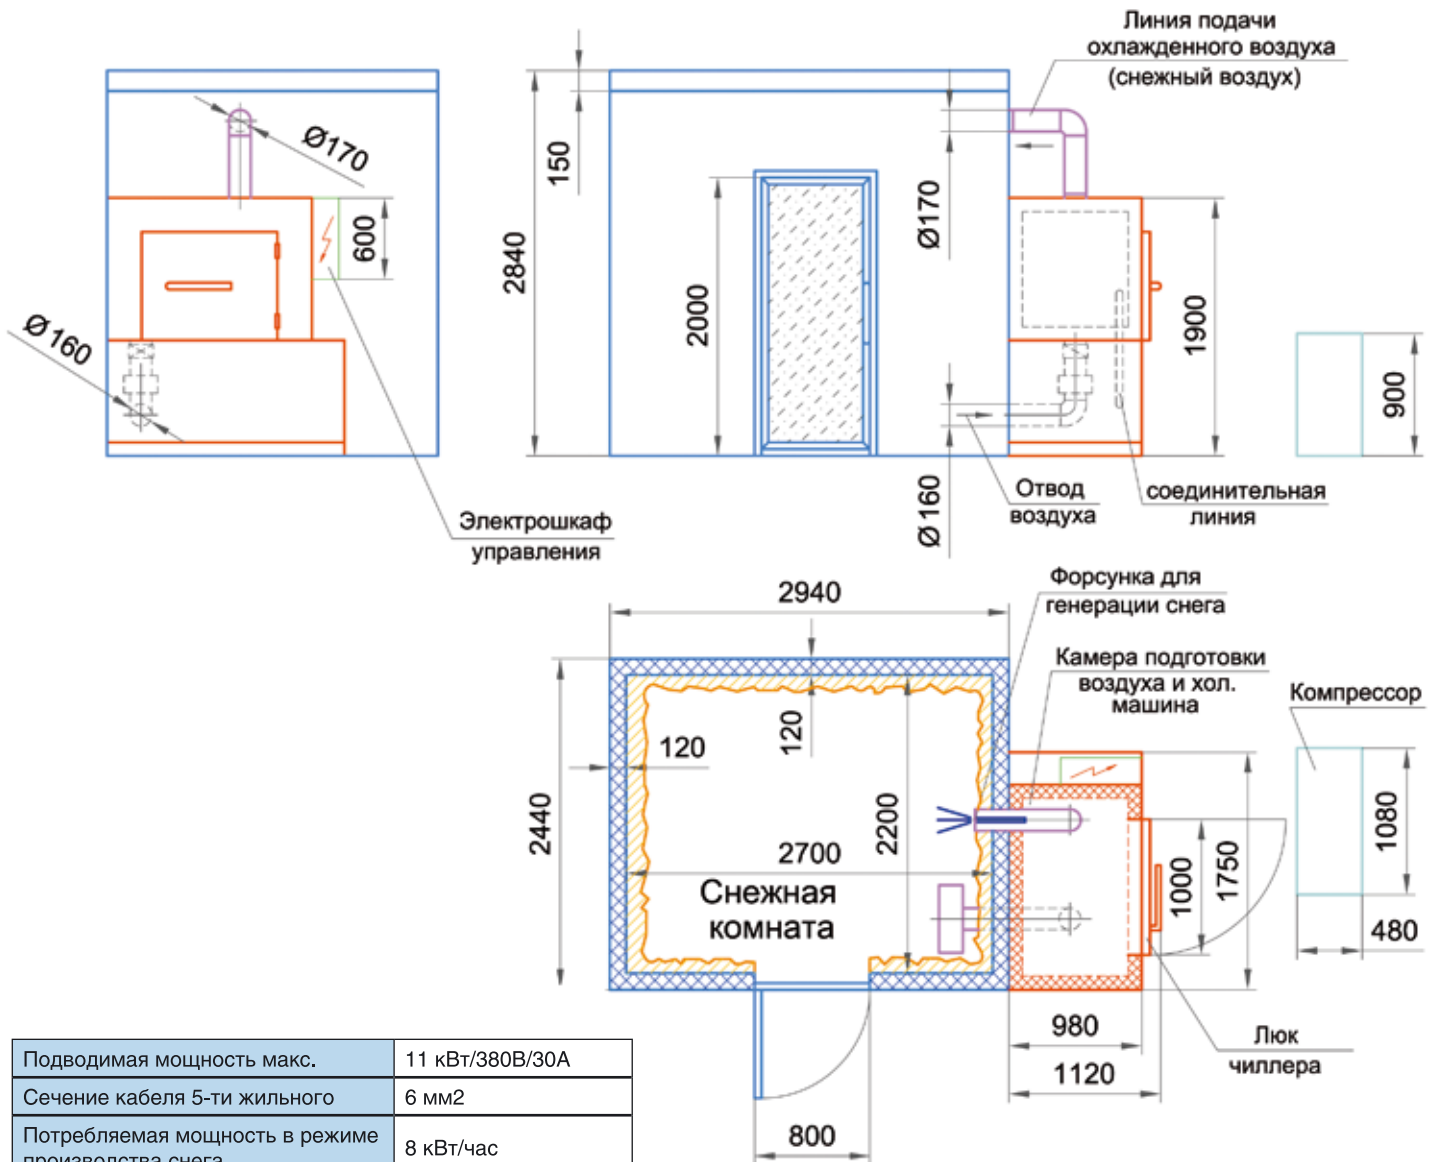

## Современные технологии

Снежная комната **SnowVision** оборудована самой эффективной системой генерации искусственного снега и поддержания необходимых температурных параметров. Современные технологии позволяют не только создать мягкий и пушистый снег, но и самостоятельно регулировать его образование.

# Технические характеристики снежной комнаты SnowVision™

Подводимая мощность макс.	11 кВт/380В/30А
Сечение кабеля 5-ти жильного	6 мм <sup>2</sup>
Потребляемая мощность в режиме производства снега	8 кВт/час
Потребляемая мощность в режиме Standby (без производства снега)	5 кВт/час
Потребление воды для производства снега	20 л./час
Система охлаждения холодильной машины	воздушная с помощью внешнего блока конденсора
Температура комнаты внутри снежной комнаты	-1°C
Внутренние размеры: ширина, глубина, высота	2,66м.х2,26м.х2,69м.
Внешние размеры: ширина, глубина, высота	2,9м.х2,5м.х2,84м.
Холодильная камера с размерами: ширина, глубина, высота	1,75м.х1,0м.х1,7м.
Компрессор с размерами: ширина, глубина, высота	1,08м.х0,48м.х0,9м. вес 90 кг.
Теплопроводность стен снежной комнаты из сэндвич-панелей	Не более 0,14Вт*м <sup>2</sup> /°К
Толщина сэндвич-панелей	120мм.